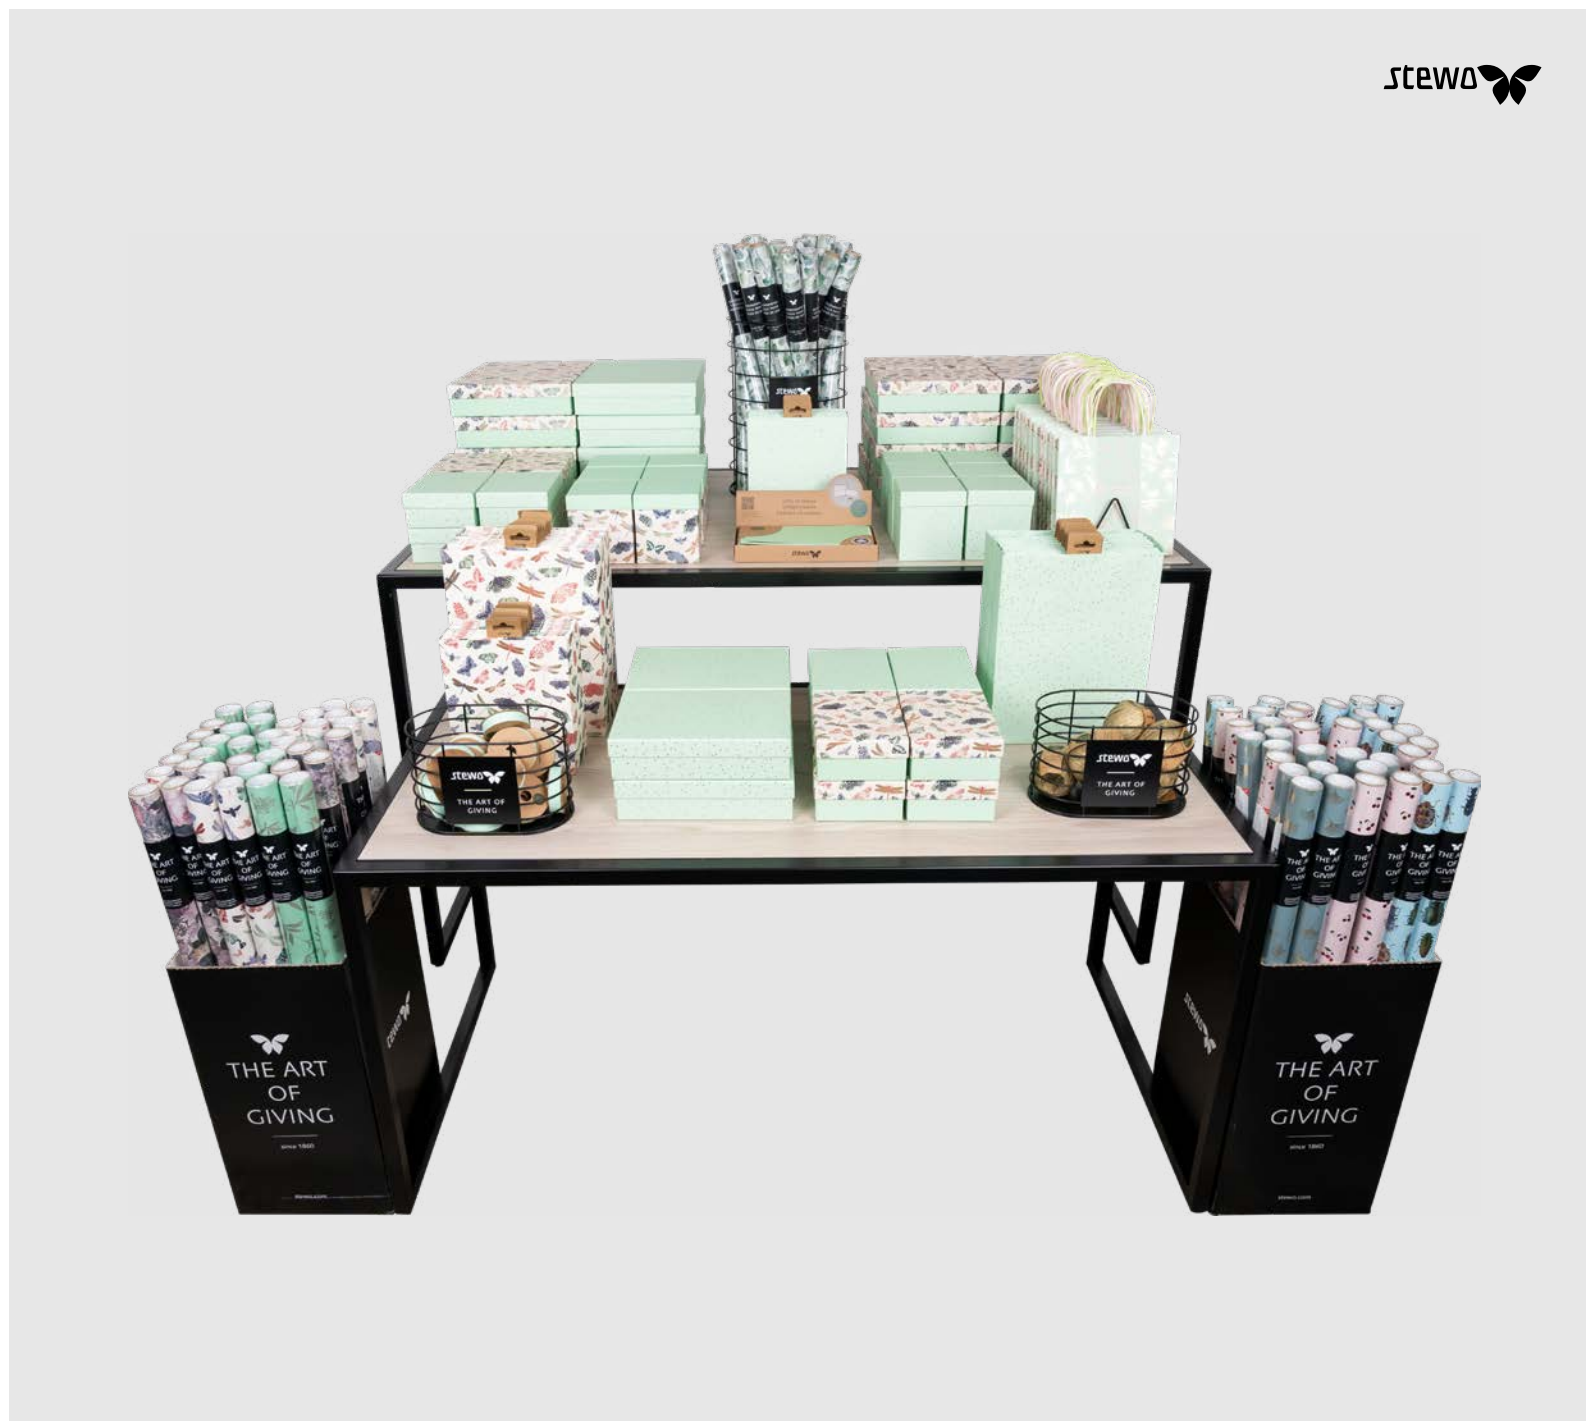

TABLE THÉMATIQUE

NATURE «JELVA»

- 72 Rouleaux à l'unité
- 18 Rouleaux de papier de soie
- 24 Cabas larges
- 24 Cabas petits
- 12 Sets de 3 sacs
- 12 Boîtes-cadeaux Cube
- 16 Boîtes-cadeaux A6+
- 12 Boîtes-cadeaux A5+
- 12 Boîtes-cadeaux A4+
- 8 Cadeaux en espèces
- 24 Rubans-cadeaux

NUMÉRO
#FS2421