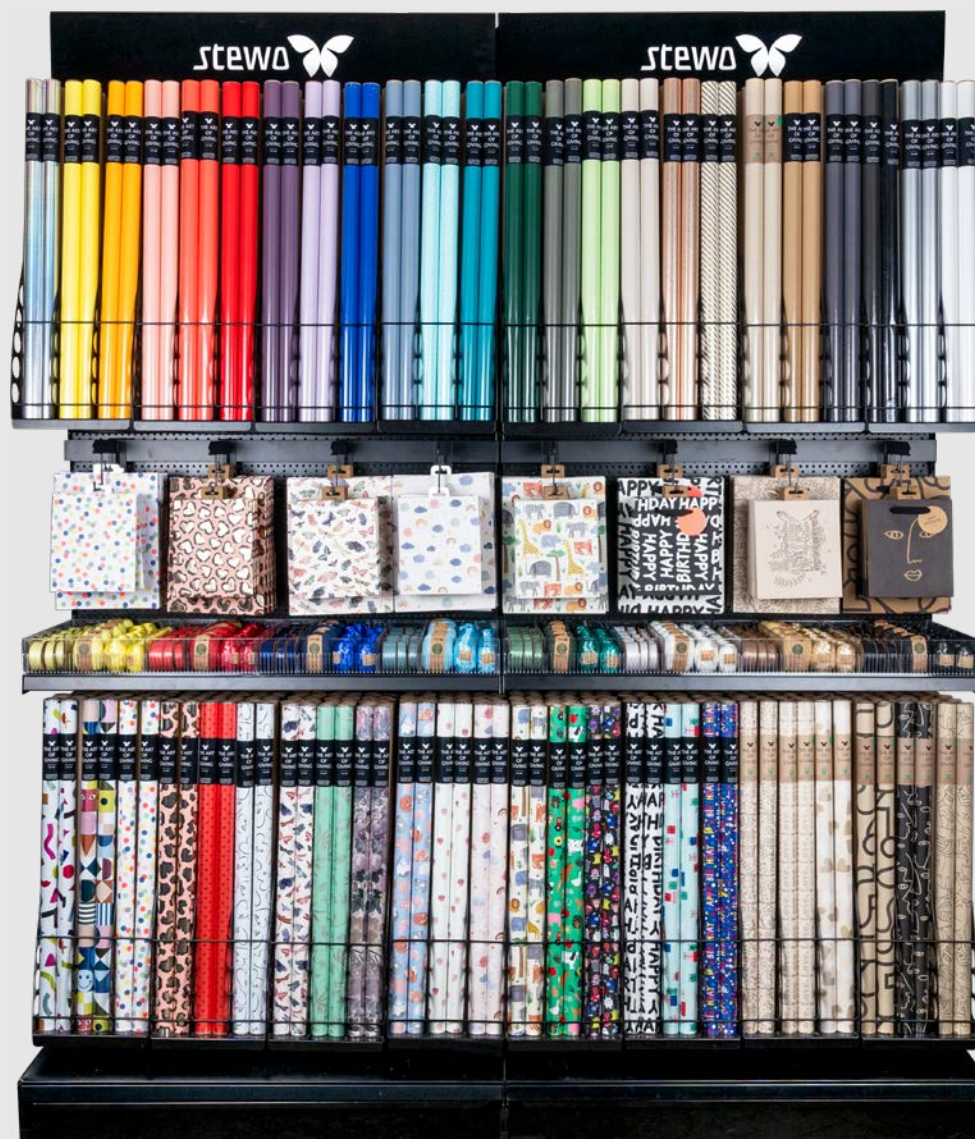

ÉTAGÈRE MURALE 2 MÈTRES

PAPIER-CADEAUX

- 432 Rouleaux à l'unité (Unie & Patterns)
- 48 Cabas larges
- 48 Cabas petits
- 384 Rubans-cadeaux en 8 couleurs
- 432 Rouleaux à l'unité (8 Thèmes)

203×57×240 cm

NUMÉRO
#FS2406

Mobilier vide
#FS2455