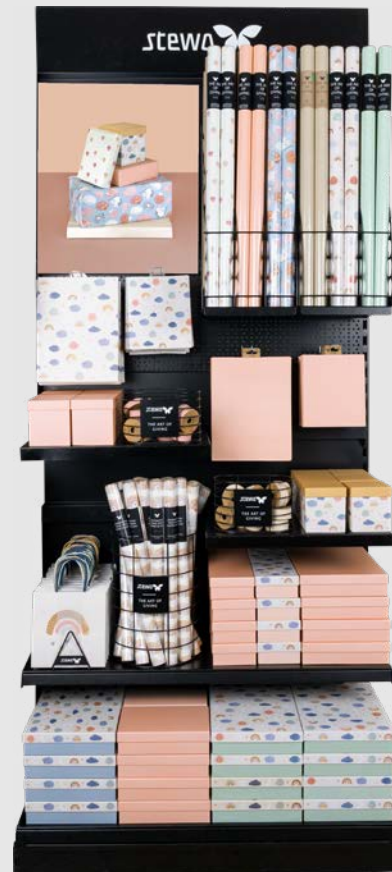

Mobilier vide  
#FS2457

KIDS

#FS2415

BABY

#FS2414

Mobilier vide  
#FS2457

## ÉTAGÈRE MURALE 1 MÈTRE

KIDS «TIMBA»  
BABY «HIROKO»

- 108 Rouleaux à l'unité
- 18 Rouleaux de papier de soie
- 24 Cabas larges
- 24 Cabas petits
- 12 Sets de 3 sacs
- 12 Boîtes-cadeaux Cube
- 16 Boîtes-cadeaux A6+
- 16 Boîtes-cadeaux A5+
- 12 Boîtes-cadeaux A4+
- 24 Rubans-cadeaux (Kids)
- 30 Rubans-cadeaux (Baby)
- 1 Affiche