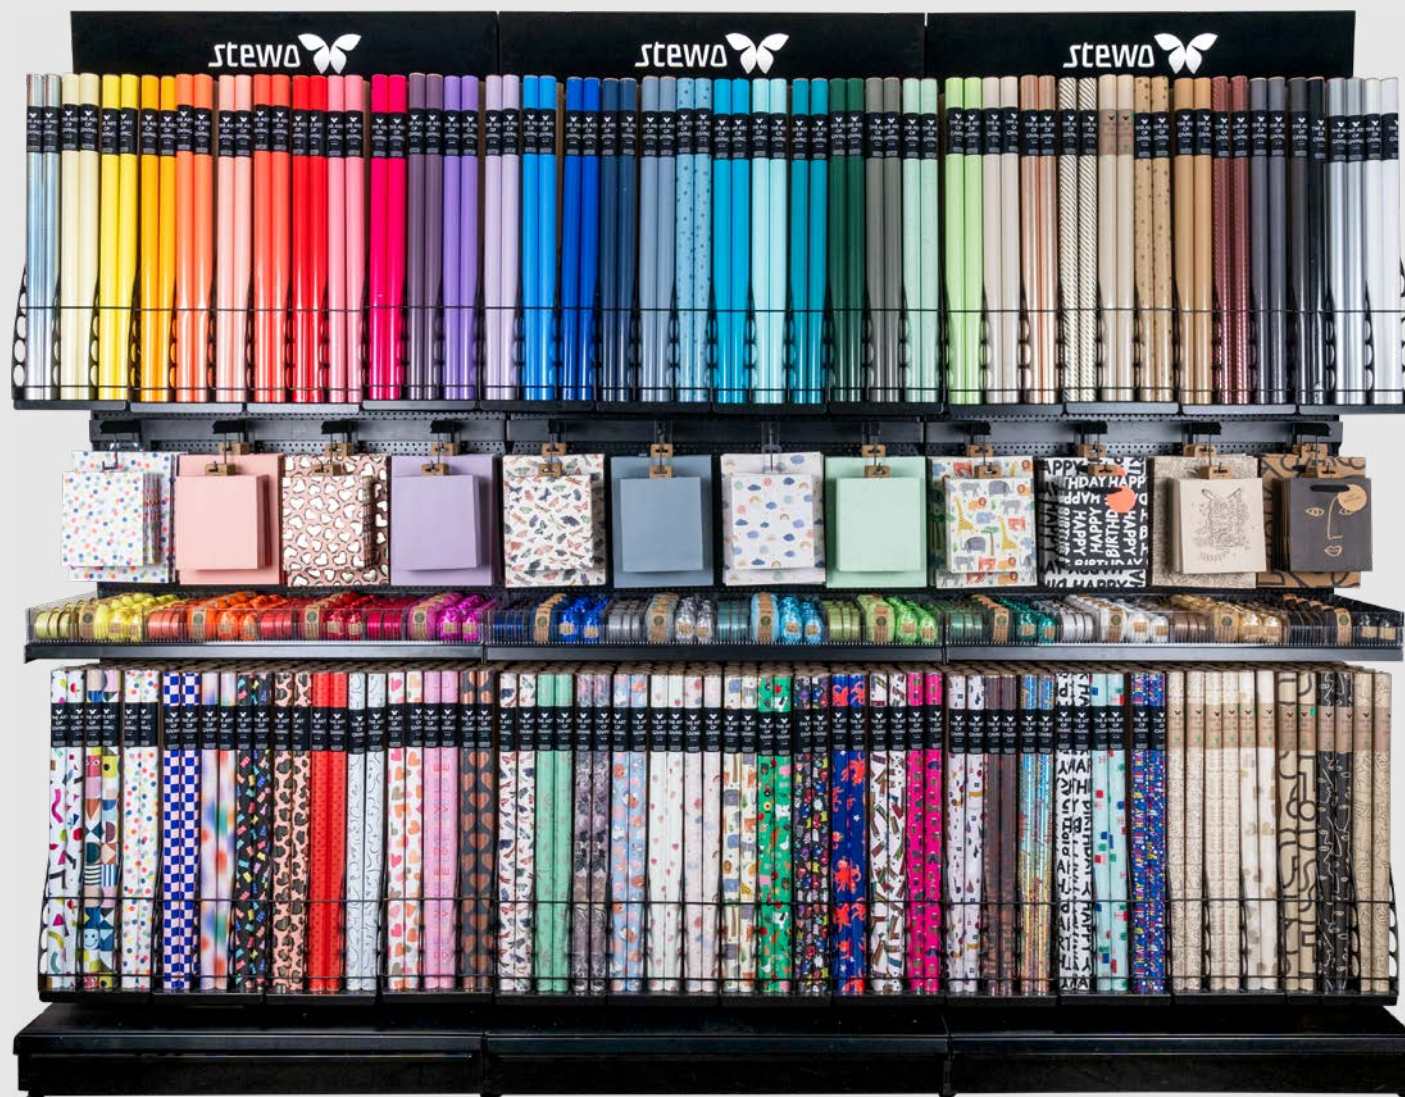

ÉTAGÈRE MURALE 3 MÈTRES

PAPIER-CADEAUX

648 Rouleaux à l'unité (Unie & Patterns)
72 Cabas larges
72 Cabas petits
576 Rubans-cadeaux en 12 Couleurs
648 Rouleaux à l'unité (8 Thèmes)

303 × 57 × 240 cm

NUMÉRO
#FS2405

Mobilier vide
#FS2454