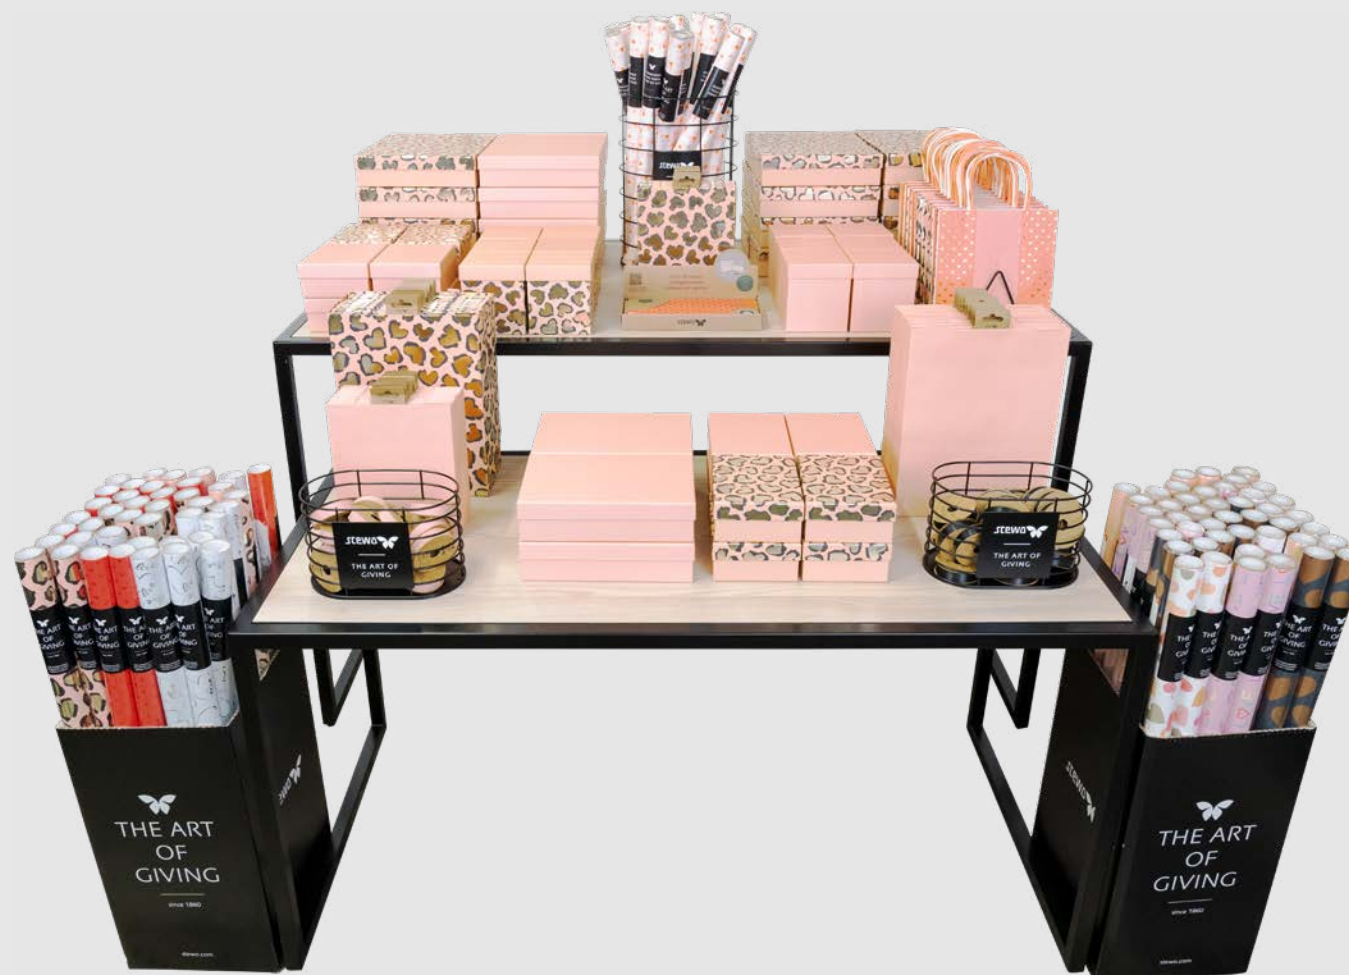

TABLE THÉMATIQUE

LOVE «CASSY»

- 72 Rouleaux à l'unité
- 18 Rouleaux de papier de soie
- 24 Cabas larges
- 24 Cabas petits
- 12 Sets de 3 sacs
- 12 Boîtes-cadeaux Cube
- 16 Boîtes-cadeaux A6+
- 12 Boîtes-cadeaux A5+
- 12 Boîtes-cadeaux A4+
- 8 Cadeaux en espèces
- 36 Rubans-cadeaux

NUMÉRO
#FS2418