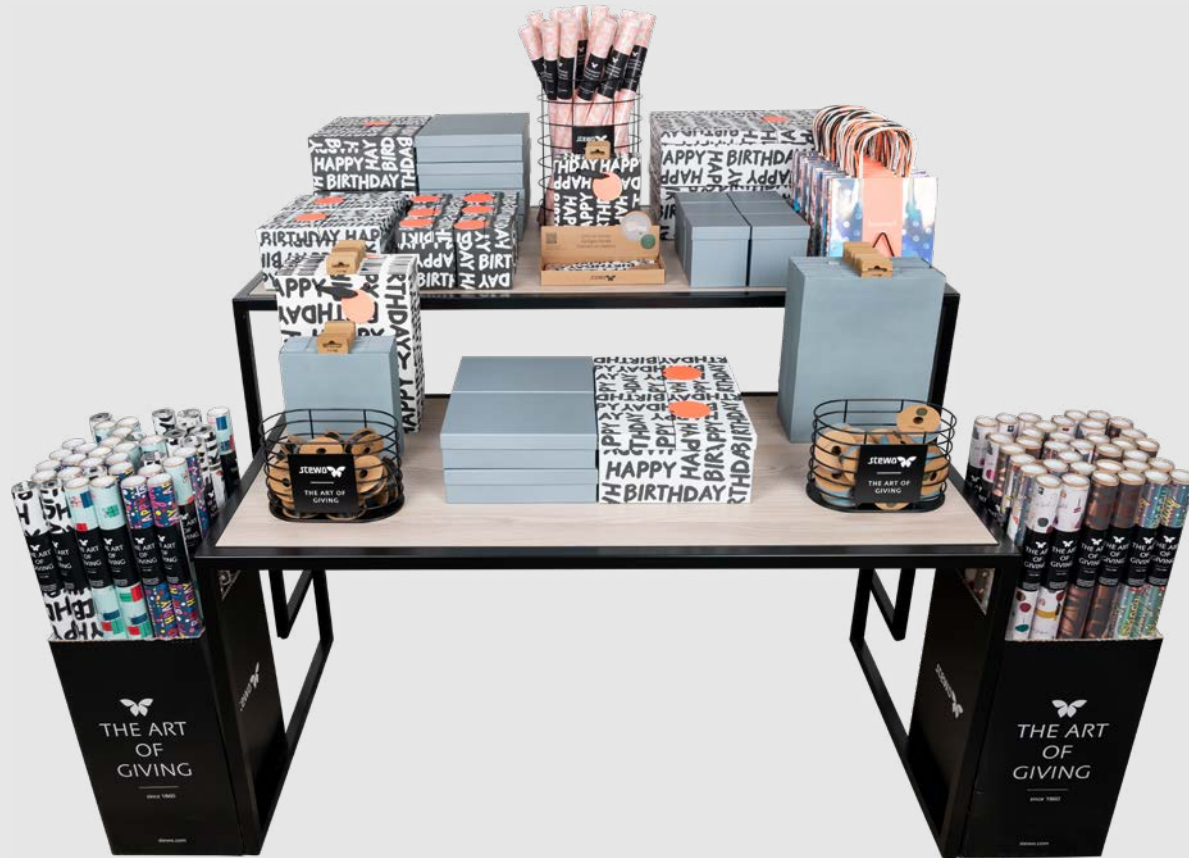

TABLE THÉMATIQUE