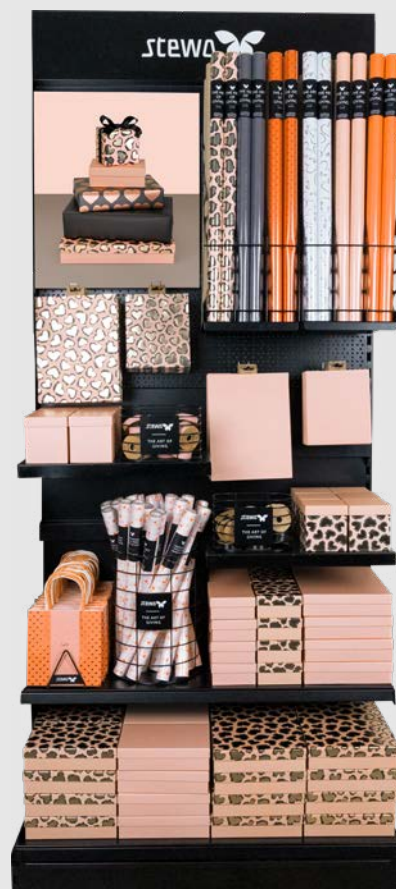

ÉTAGÈRE MURALE 1 MÈTRE

LOVE «CASSY»
FUN «HARLIE»
NATURE «JELVA»

108 Rouleaux à l'unité
18 Rouleaux de papier de soie
24 Cabas larges
24 Cabas petits
12 Sets de 3 sacs
12 Boîtes-cadeaux Cube
16 Boîtes-cadeaux A6+
16 Boîtes-cadeaux A5+
12 Boîtes-cadeaux A4+
36 Rubans-cadeaux (Love)
24 Rubans-cadeaux (Fun & Nature)
1 Affiche

103×57×240 cm

stewa

LOVE

#FS2410

FUN