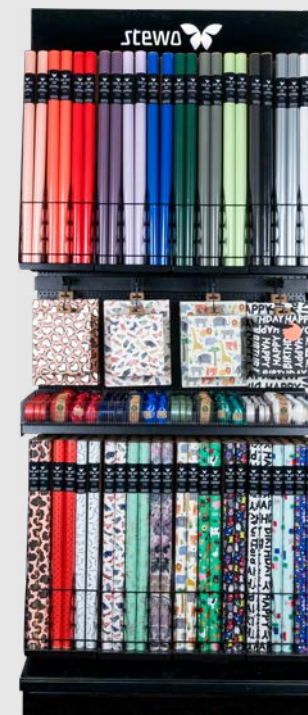

ÉTAPE 3

Disposer une étagère murale