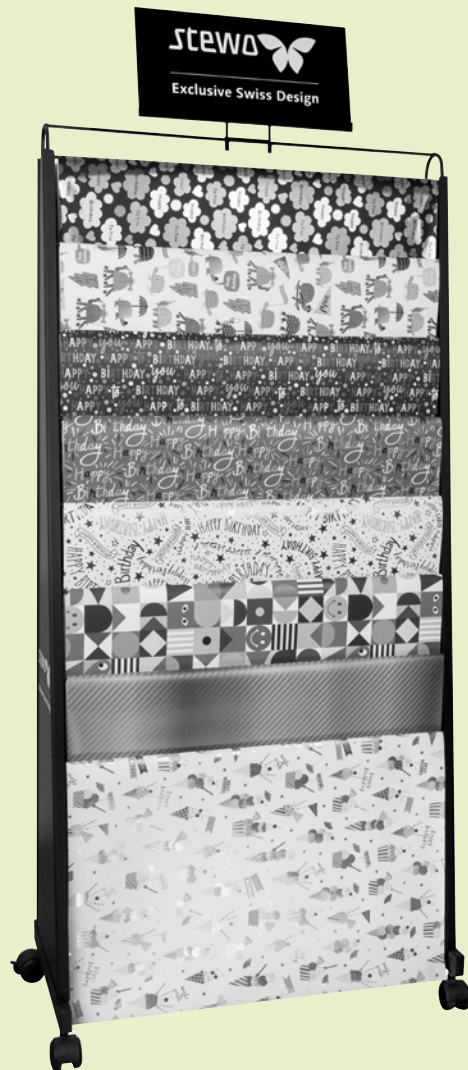

50 cm x 70 cm
2512 5197 20 | PK 425

70 cm x 100 cm
2514 5197 20 | PK 525

SEASTA | 923039
metallised, 76 gsm

50 cm x 70 cm
2512 5442 41 | PK 445

70 cm x 100 cm
2514 5442 41 | PK 545

SHEET LADDER

SHEET LADDER
for 400 sheets, 70x100 cm
75x36x178 cm | TU: 1 piece
(without content)