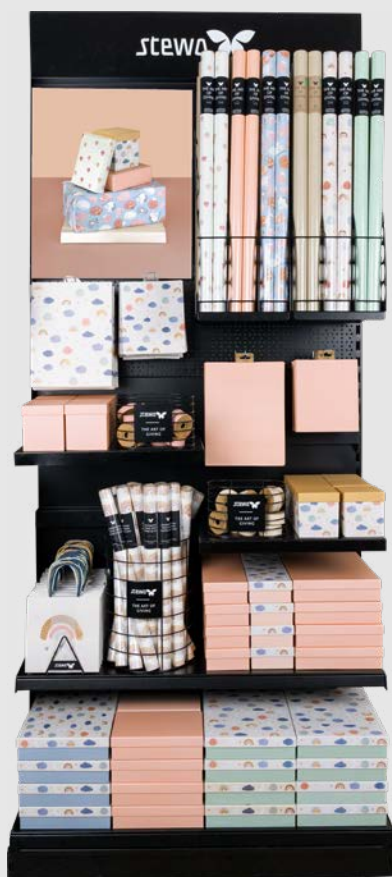

BABY

#FS2414

KIDS